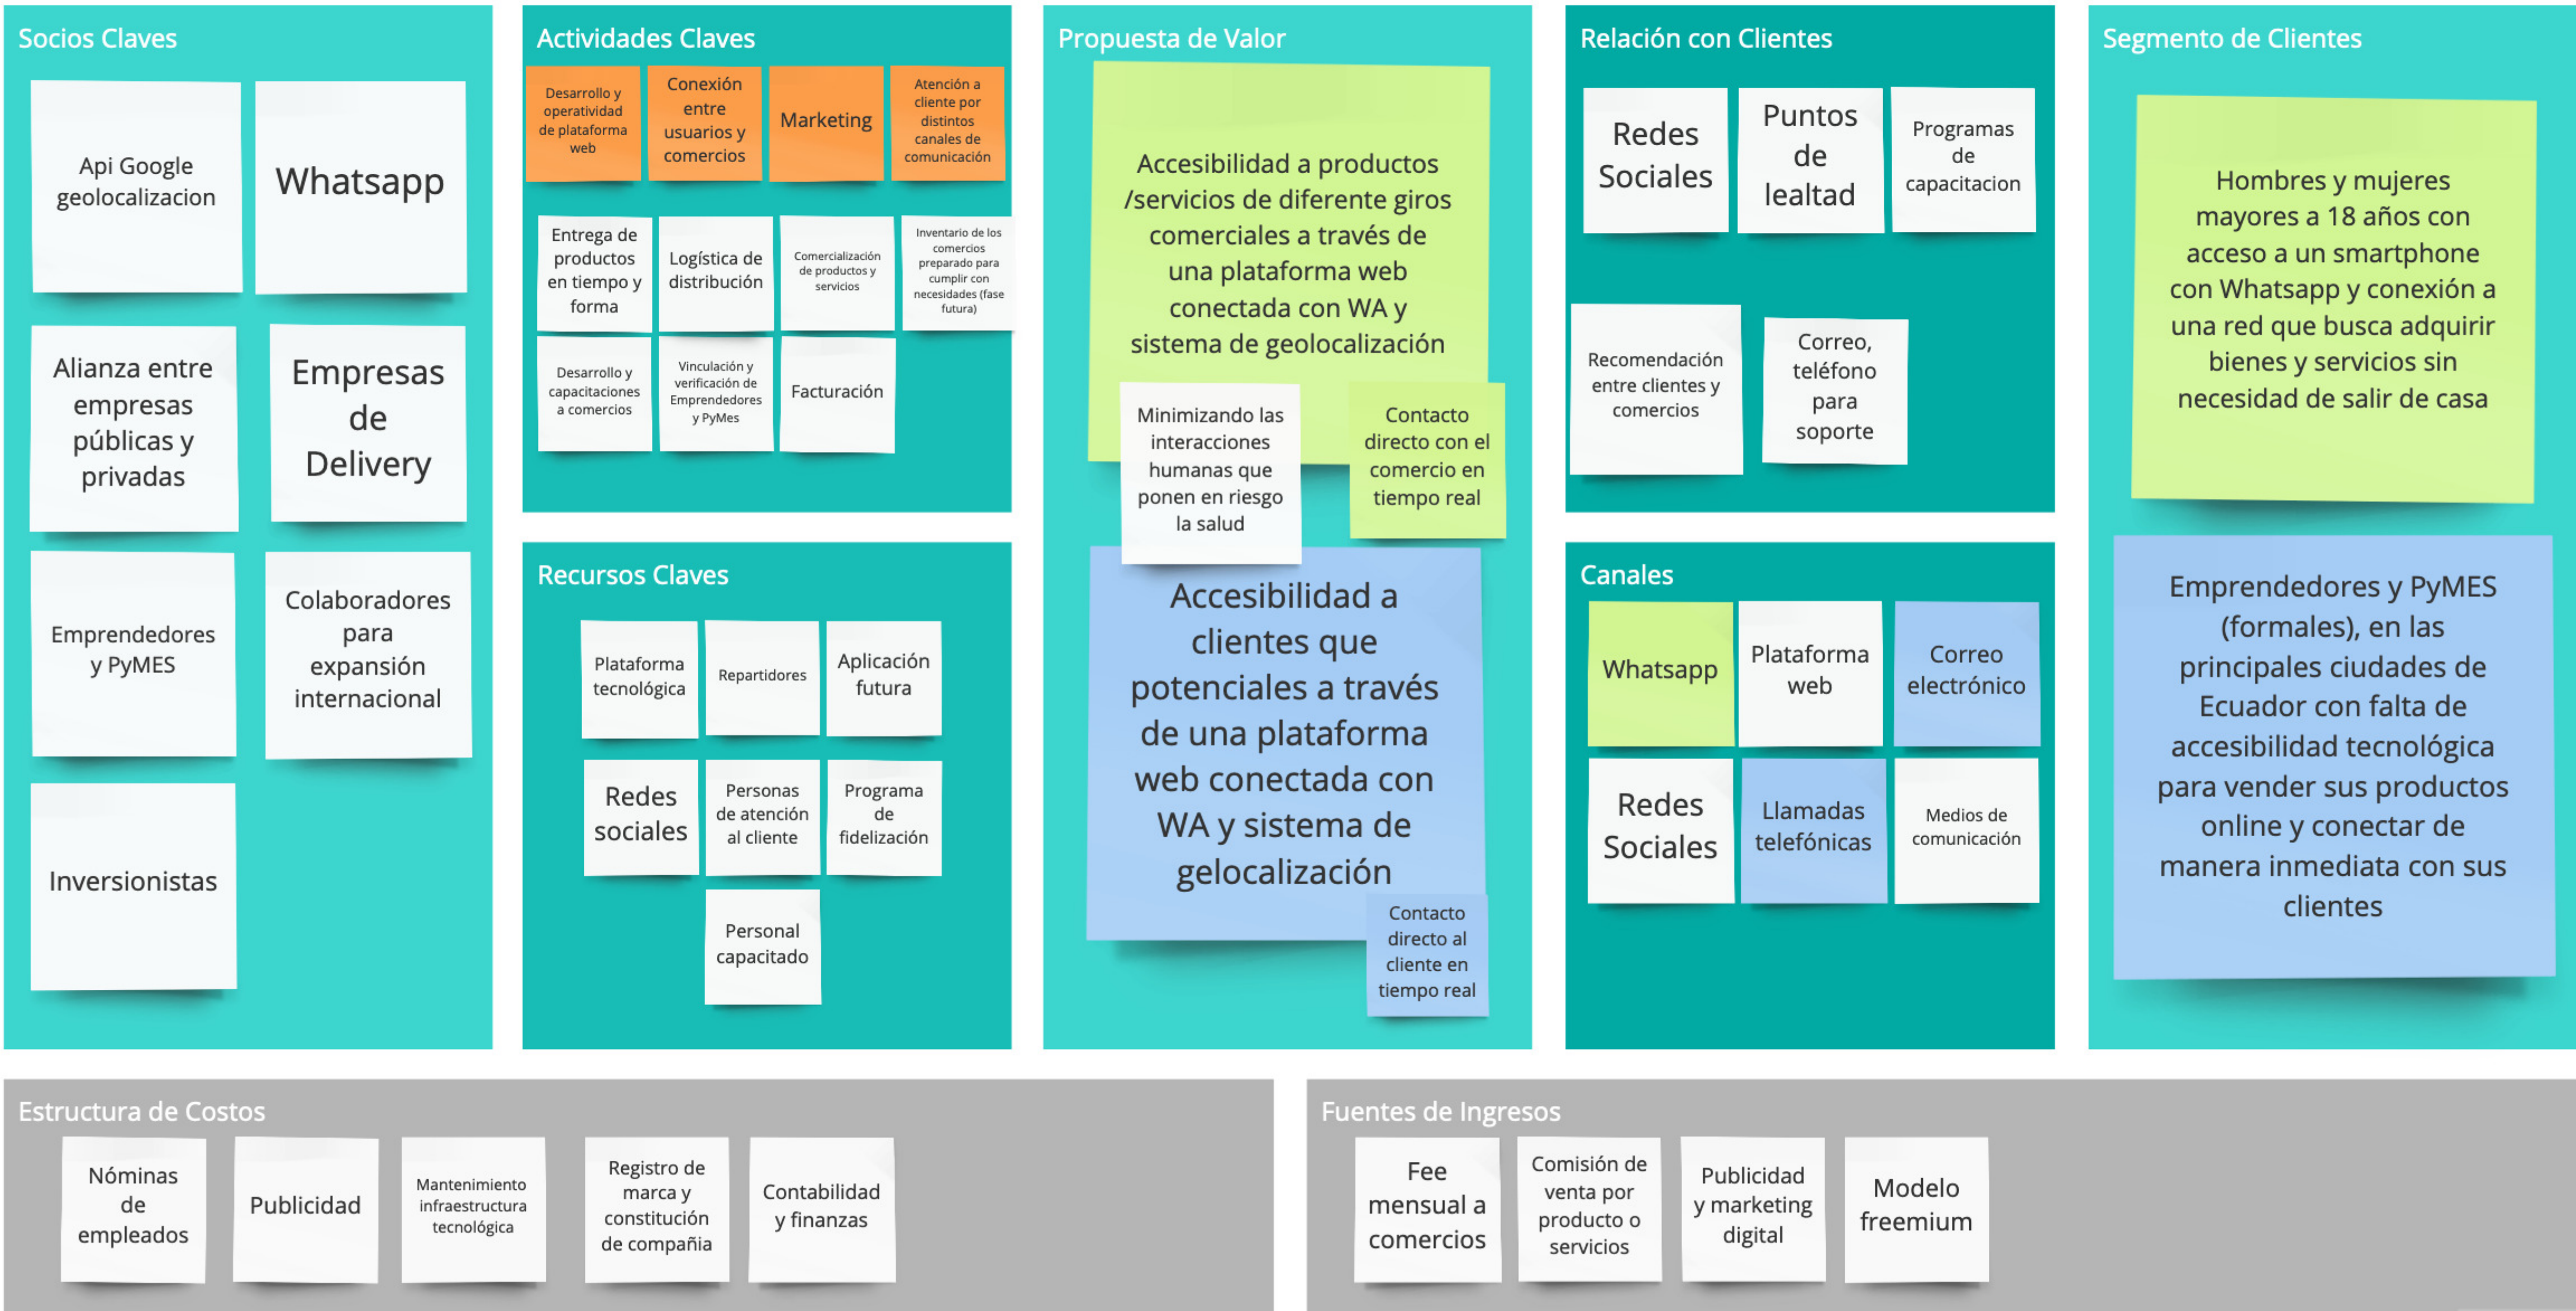

Modelo Canvas

SUSTITUIR

sistema logístico por un sistema logístico propio

Sustituir WhatsApp como medio primario de comunicación

Las entregas de productos por robots monitoreadas por humanos

Sustituir la plataforma por una app

S

COMBINAR

combinar estadísticas de inteligencia de mercado

Combinar la plataforma con servicios de delivery (rappi)

Integrar eventos

Combinar la plataforma con servicios de transporte

Combinar whatsapp con pasarela de pagos

C

Geolocalización de tiendas y repartidores en tiempo real

Combinar Whatsapp con un CRM inteligente para seguimiento de clientes

Entrega de productos que no venden los comercios con los de sus aliados

Sistema productos por pedido (programado)

Sistema ágil de registro con algún identificador por zona

PROPONER OTRO USO

plataforma conexión logística entre comercio y agricultores

Jerarquizar el tráfico diario de clientes por prioridades

Utilizar esta plataforma para servicios de transporte